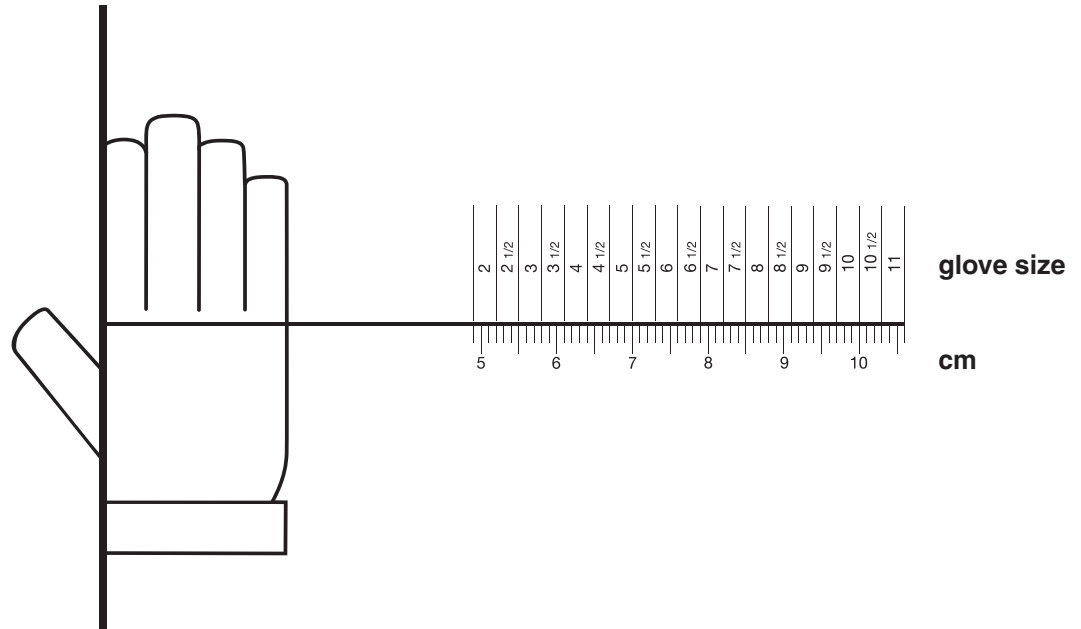

Größentabelle

Sizing guide

DE Bitte Handbreite z.B. mit einem Lineal messen.
In der Skala rechts die korrekte Größe ablesen.

EN Take a ruler to determine the width of your hand.
Use the scale on the right to determine the correct size.

FR Prenez une règle pour déterminer la largeur
de votre main. Utilisez l'échelle à droite pour
déterminer la taille correcte.

aim high. be part of the best.

shop.uhlsport.com