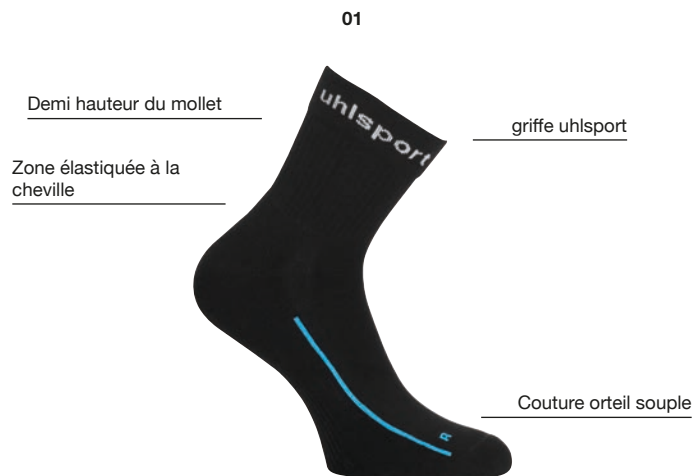

TEAM CLASSIC CHAUSSETTES

Art.: 100 3694 (Lot de 3 Paires)
taille : 36-40 | 41-45 | 46-50 **15,00 EUR**
matière : 80% coton, 18% polyamide, 2% élasthane

01 noir/blanc, 02 blanc/noir