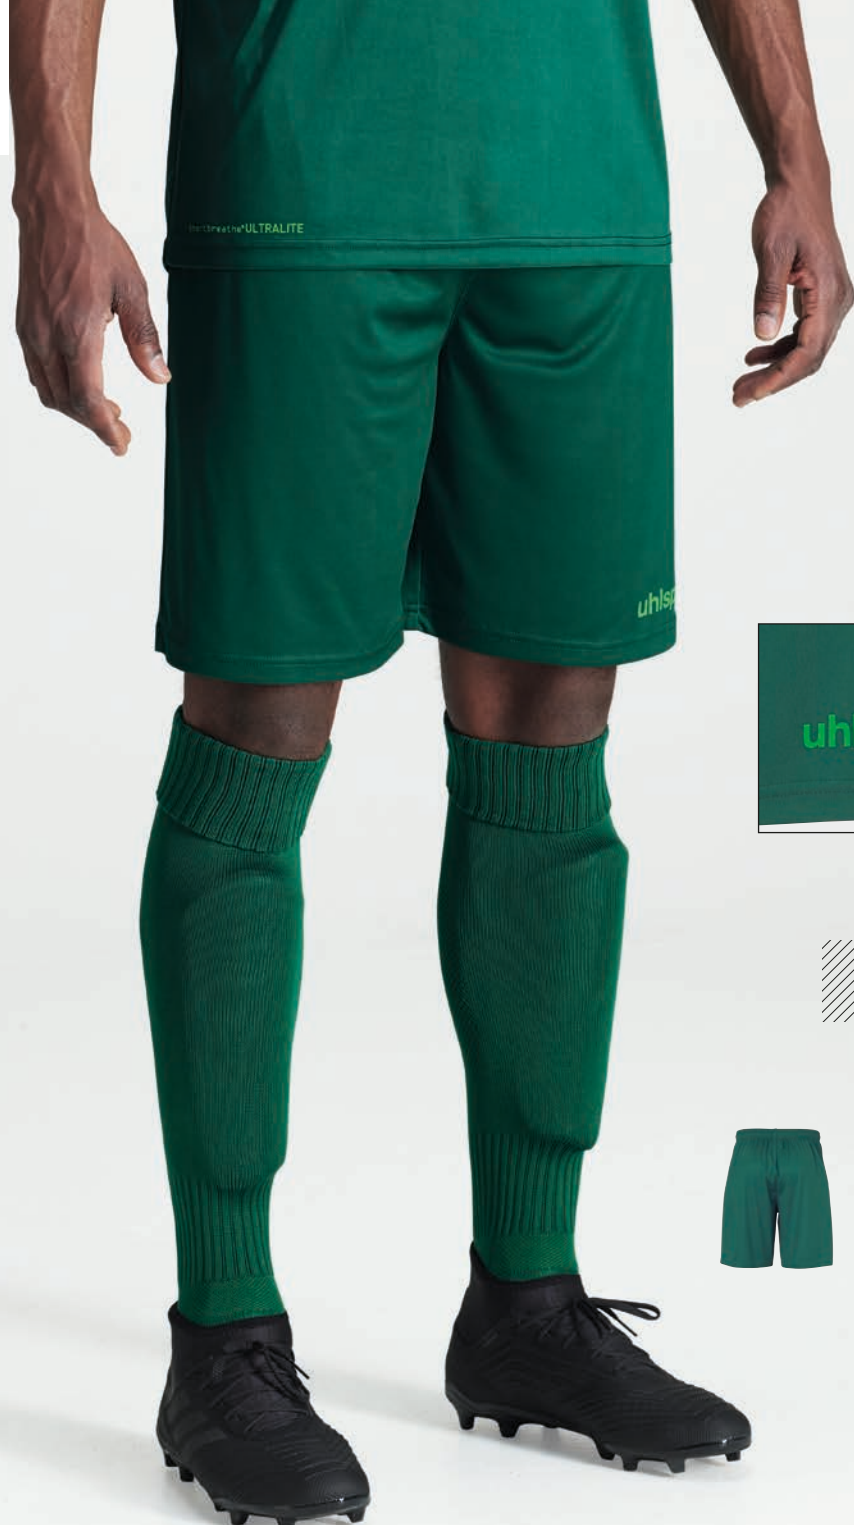

ULTRALITE

uhlsport

17

Matière au toucher doux pour un confort exceptionnel

sans slip

Cordon de serrage à l'intérieur de la ceinture élastique

Short classique

Imprimé uhlsport