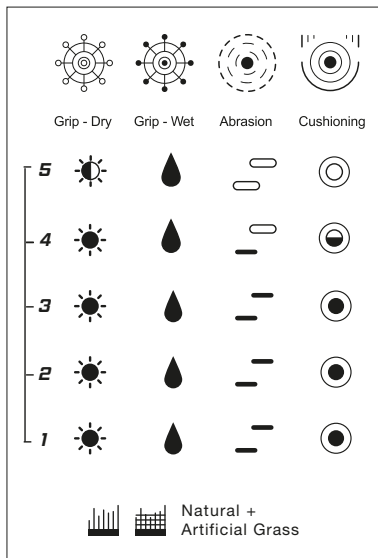

AQUA

Unsere AQUA-Schäume sind deine erste Wahl, wenn's nass wird. Dank spezieller AQUA-Additiven garantiert dir sowohl unser AQUAGRIP, als auch unser AQUASOFT eine besonders gute Performance bei Nasswetterbedingungen.

RESIST+

Auf RESIST+ kommt es an, wenn es hart wird. Die speziell für Kunstrasen und Hartböden entwickelte Latexmischung basiert auf einer optimierten Schaumbeschaffenheit und ist dadurch besonders abriebfest und robust.