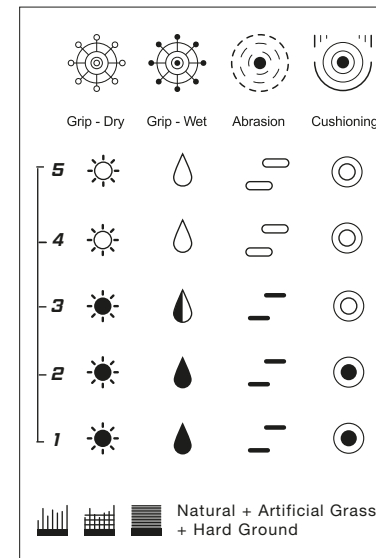

AQUA

Unsere AQUA-Schäume sind deine erste Wahl, wenn's nass wird. Dank spezieller AQUA-Additiven garantiert dir sowohl unser AQUAGRIP, als auch unser AQUASOFT eine besonders gute Performance bei Nasswetterbedingungen.

RESIST+

Auf RESIST+ kommt es an, wenn es hart wird. Die speziell für Kunstrasen und Hartböden entwickelte Latexmischung basiert auf einer optimierten Schaumbeschaffenheit und ist dadurch besonders abriebfest und robust.