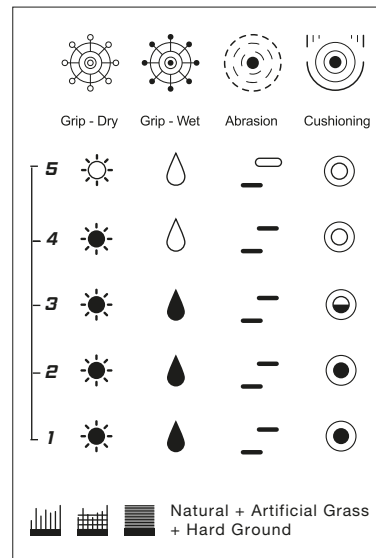

AQUA

Unsere AQUA-Schäume sind deine erste Wahl, wenn's nass wird. Dank spezieller AQUA-Additiven garantiert dir sowohl unser AQUAGRIP, als auch unser AQUASOFT eine besonders gute Performance bei Nasswetterbedingungen.

RESIST+

Auf RESIST+ kommt es an, wenn es hart wird. Die speziell für Kunstrasen und Hartböden entwickelte Latexmischung basiert auf einer optimierten Schaumbeschaffenheit und ist dadurch besonders abriebfest und robust.