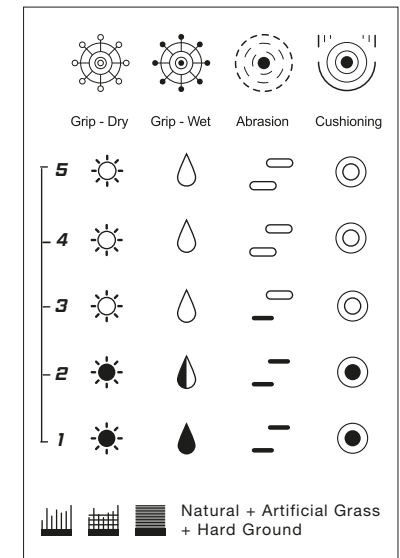

AQUA

Unsere AQUA-Schäume sind deine erste Wahl, wenn's nass wird. Dank spezieller AQUA-Additiven garantiert dir sowohl unser AQUAGRIP, als auch unser AQUASOFT eine besonders gute Performance bei Nasswetterbedingungen.

RESIST+

Auf RESIST+ kommt es an, wenn es hart wird. Die speziell für Kunstrasen und Hartböden entwickelte Latexmischung basiert auf einer optimierten Schaumbeschaffenheit und ist dadurch besonders abriebfest und robust.