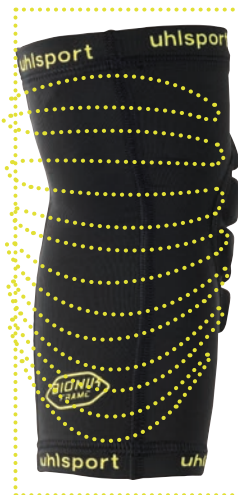

Nanoflex:

Innovatives Material sorgt für optimale Passform und Flexibilität.

Speziell entwickelt, um sich deinen Bewegungen anzupassen

Elastischer Kompressionsstrumpf für bessere Passform und Fixierung

ELLBOGENSCHÜTZER FÜR OPTIMALEN SCHUTZ

BIONIKFRAME ELLBOGENSCHÜTZER

Art.:	100 6966	
Größe:	S-XL	34,99 EUR/PAAR
Material:	55 % Ethylenvinylacetat, 45 % Nylon	

01 schwarz/fluo gelb

gedruckter uhlsport-Schriftzug

Sublimationsdruck
auf beiden Ärmeln