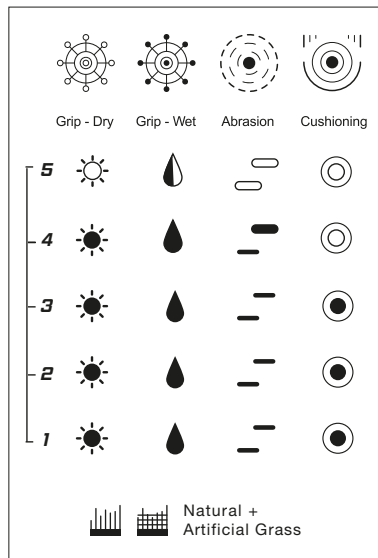

AQUA

Unsere AQUA-Schäume sind deine erste Wahl, wenn's nass wird. Dank spezieller AQUA-Additiven garantiert dir sowohl unser AQUAGRIP, als auch unser AQUASOFT eine besonders gute Performance bei Nasswetterbedingungen.

RESIST+

Auf RESIST+ kommt es an, wenn es hart wird. Die speziell für Kunstrasen und Hartböden entwickelte Latexmischung basiert auf einer optimierten Schaumbeschaffenheit und ist dadurch besonders abriebfest und robust.